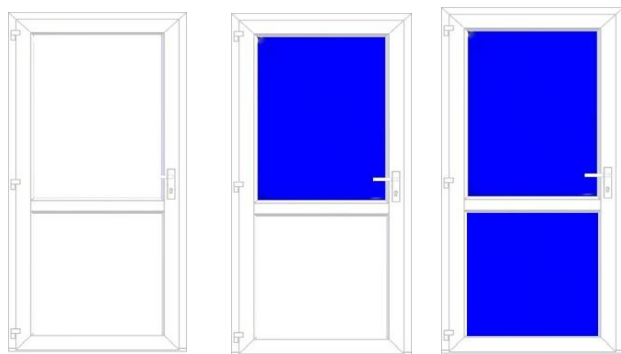

ODERA

80 500 Ft

SZEBEN alurátétes

115 500 Ft

TEMZE 5 kétszárnyú

155 700 Ft

70mm beépítési mélységű műanyag profil fém merevítéssel, 24 mm-es panel
Körbefutó, EPDM alapanyagú gumitömítés, 5 pontos zár
3 db 3D erősített ajtópánttal, 35mm magas hőhidmentes alumínium küszöbvel.
Tartozék: fehér bejárati ajtókilincs, biztonsági zárbetét

PORTA 24 mm-es stadúr vagy víztiszta üveg

69 900 Ft

PORTA 140x210

143 000 Ft

SZEBEN 4

89 500 Ft

KNIGHT

89 500 Ft